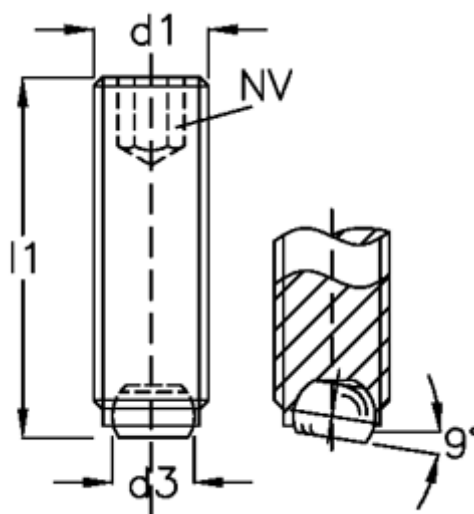

Varenummer: 20904642
Beskrivelse: E+G Kuglespændeskruer
GN 605-M8-30-V

Mål

d1	= M8
d2	= 5.5
d3	= 4.5
Indvendig sekskant	= 4
l1	= 30